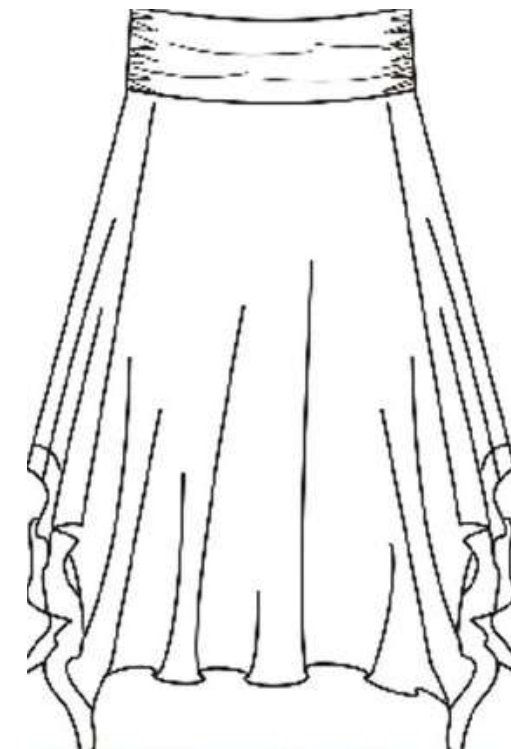

# COLLECTION SECRET BY SORAYA

Imprimé / Print : SALUS 70848

*Nom : Darling longue*  
*Name : long darling*

Ref : 420377  
Taille/Size : TU

*Nom : Jupe cindy*  
*Name : Cindy Skirt*

Ref : 430389  
Taille/Size : TU