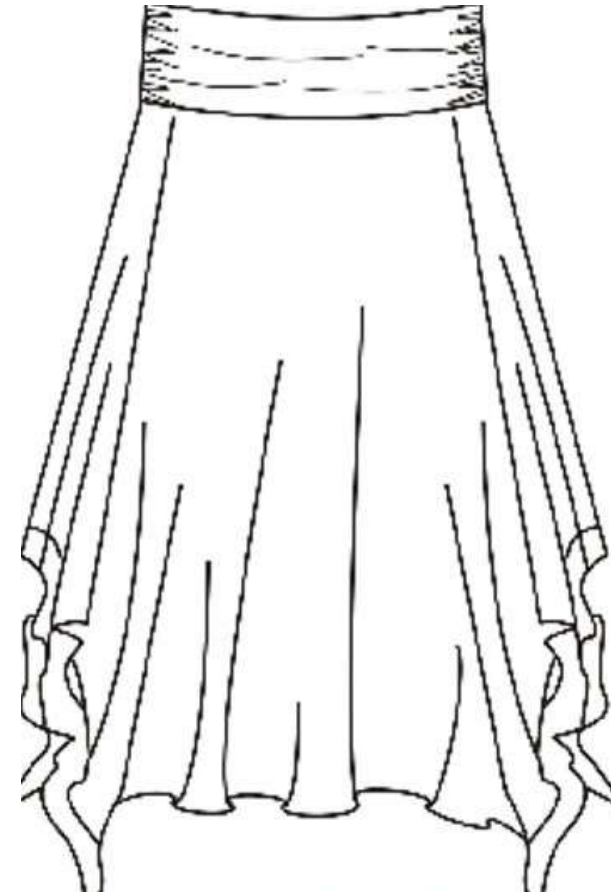

Nom : Jupe cindy  
Name : Cindy Skirt

Ref : 430389  
Taille/Size : TU

Nom : Paréo  
Name : Pareo

Ref : 430193  
Taille/Size : TU

Nom : Tunique Darling longue  
Name : Darling long tunic

Ref : 420377  
Taille/Size : TU