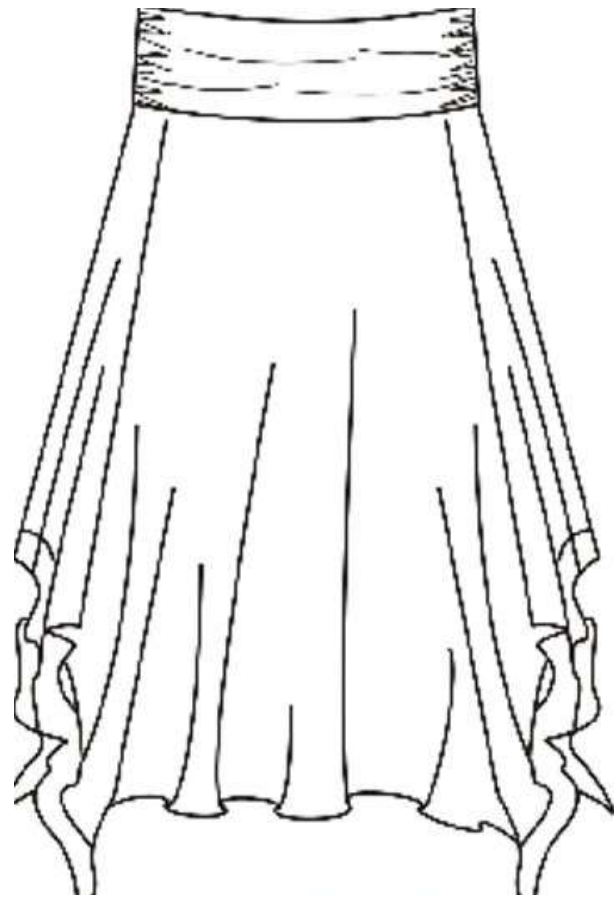

Nom : Jupe cindy  
Name : Cindy Skirt

Ref : 430389  
Taille/Size : TU

Nom : Tunique Rachel  
Name : Rachel Tunic

Ref : 440274  
Taille/Size : TU

Nom : Paréo  
Name : Paréo

Ref : 430193  
Taille/Size : TU

Nom : Tunique Darling Longue  
Name : Darling long tunic